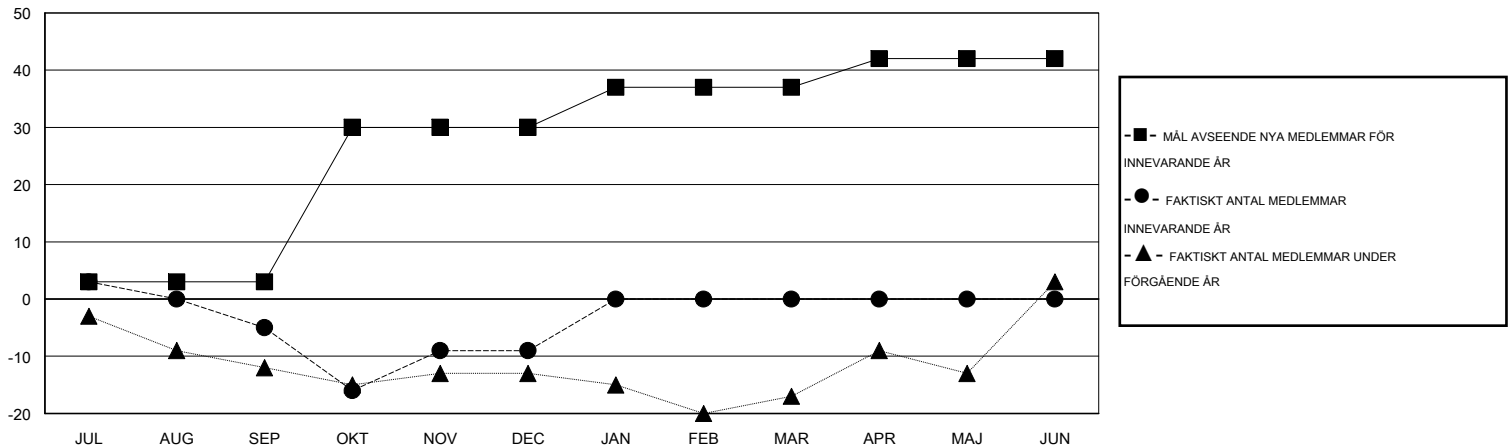

MONTHLY MEMBERSHIP PROGRESS REPORT

District 104 J

Results as of: 12/31/2014

GMT: Kenneth Persson

OMRÅDE NORWAY

GMT KO 4

Klubbar					Medlemmar				
RESULTAT FÖR 2014-2015					RESULTAT FÖR 2014-2015				
KVARTAL	MÅL AVSEENDE NYA KLUBBAR	NYA KLUBBAR	AVFÖRDA KLUBBAR	NETTOTILLVÄX T/MINSKNING	KVARTAL	MÅL AVSEENDE NYA MEDLEMMAR	CHARTER OCH TILLAGDA NYA MEDLEMMAR	AVFÖRDA MEDLEMMAR	NETTOTILLVÄX T/MINSKNING
JUL/AUG/SEP	0	0	0	0	JUL/AUG/SEP	3	12	17	-5
OKT/NOV/DEC	1	0	0	0	OKT/NOV/DEC	27	31	35	-4
JAN/FEB/MAR	0	0	0	0	JAN/FEB/MAR	7	0	0	0
APR/MAJ/JUN	0	0	0	0	APR/MAJ/JUN	5	0	0	0

MÅL OCH FAKTISKT ANTAL NYA KLUBBAR

MÅL OCH FAKTISKT ANTAL MEDLEMMAR

NEDLAGDA KLUBBAR: 0

22 CLUBS OF 59 TOG UPP EN ELLER FLER NYA MEDLEMMAR

KÖNSFÖRDELNING

MAN 1,331 (83.66%)
KVINNA 260 (16.34%)

AVFÖRDA MEDLEMMAR