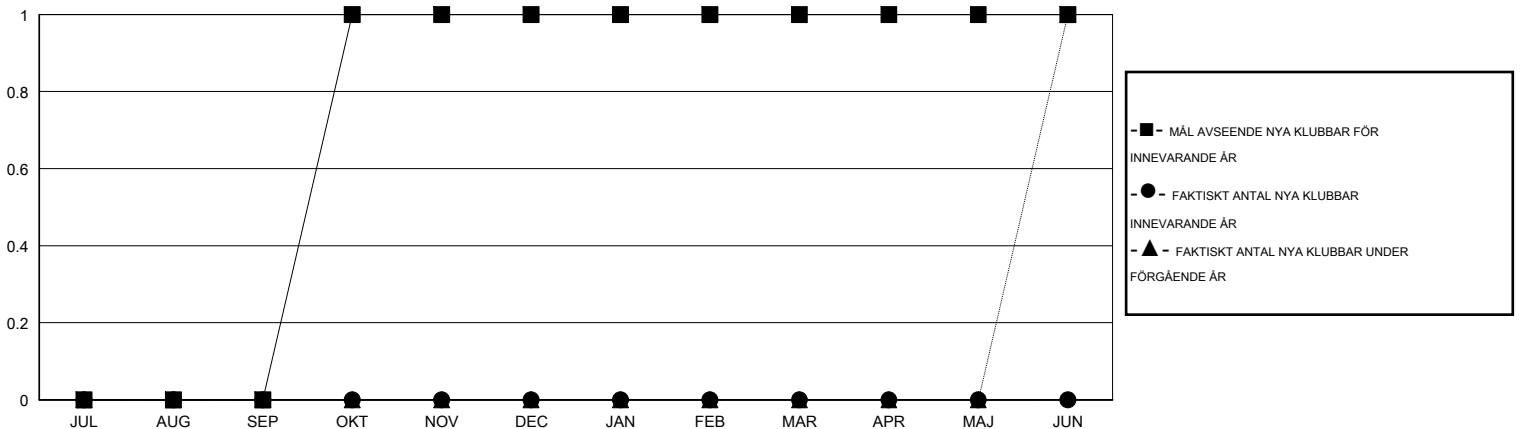

MONTHLY MEMBERSHIP PROGRESS REPORT

District 104 J

Results as of: 12/31/2014

GMT: Kenneth Persson

OMRÅDE NORWAY

GMT KO 4

Klubbar					Medlemmar				
RESULTAT FÖR 2014-2015					RESULTAT FÖR 2014-2015				
KVARTAL	MÅL AVSEENDE NYA KLUBBAR	NYA KLUBBAR	AVFÖRDA KLUBBAR	NETTOTILLVÄX T/MINSKNING	KVARTAL	MÅL AVSEENDE NYA MEDLEMMAR	CHARTER OCH TILLAGDA NYA MEDLEMMAR	AVFÖRDA MEDLEMMAR	NETTOTILLVÄX T/MINSKNING
JUL/AUG/SEP	0	0	0	0	JUL/AUG/SEP	3	12	17	-5
OKT/NOV/DEC	1	0	0	0	OKT/NOV/DEC	27	31	35	-4
JAN/FEB/MAR	0	0	0	0	JAN/FEB/MAR	7	0	0	0
APR/MAJ/JUN	0	0	0	0	APR/MAJ/JUN	5	0	0	0

MÅL OCH FAKTISKT ANTAL NYA KLUBBAR

MÅL OCH FAKTISKT ANTAL MEDLEMMAR

NEDLAGDA KLUBBAR: 0

22 CLUBS OF 59 TOG UPP EN ELLER FLER NYA MEDLEMMAR

KÖNSFÖRDELNING

MAN 1,331 (83.66%)
KVINNA 260 (16.34%)

AVFÖRDA MEDLEMMAR